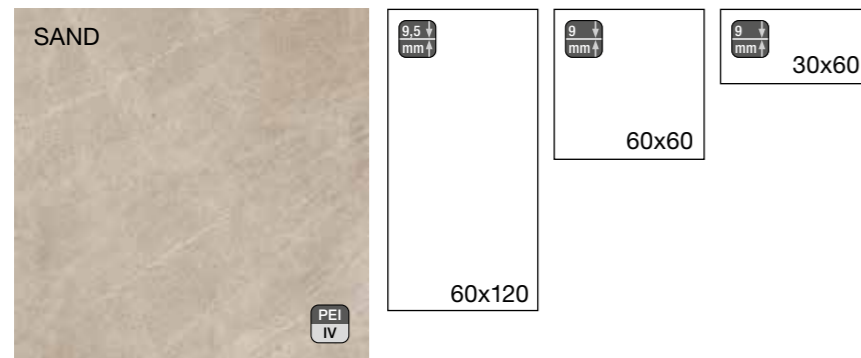

GRES PORCELLANATO SMALTATO - GLAZED PORCELAIN STONEWARE -
GRÈS CÉRAME ÉMAILLÉ - GLASIERTES FEINSTEINZEUG

GRES PORCELLANATO SMALTATO - GLAZED PORCELAIN STONEWARE -
GRÈS CÉRAME ÉMAILLÉ - GLASIERTES FEINSTEINZEUG

Formato	Spessore	Ice	Grey	Ivory	Sand	
60x120 RT	9,5 mm	PRXPRAC	PRXPRBC	PRXPRCC	PRXPRDC	-
60x60 RT	9 mm	PRXPR1C	PRXPR2C	PRXPR3C	PRXPR4C	-
30x60 RT	9 mm	PRXPR5C	PRXPR6C	PRXPR7C	PRXPR8C	-
Pezzi Speciali						
6,7x120 Battiscopa	9,5 mm	PRXBRA	PRXBRB	PRXBRC	PRXBRD	-
6,7x60 Battiscopa	9 mm	PRXBR1	PRXBR2	PRXBR3	PRXBR4	-

GRADINI DA FONDO - STEPS FROM PLAIN TILES - NEZ DE MARCHE OBTENU DE FOND - STUFEN AUS GRUNDFLIESEN

disponibile su richiesta

Consegna 20 giorni lavorativi dalla conferma ordine - Delivery 20 working days from order confirmation
Livraison 20 jours de travail à partir de la confirmation de la commande - Lieferung in 20 Werktagen ab Auftragsbestätigung

RIVESTIMENTI COORDINATI - COORDINATED WALL TILES - REVÊTEMENTS COORDONNÉS - KOORDINIERTE WANDFLIESEN

Trex → P. 90

IMBALLI - PACKING - EMBALLAGES - VERPACKUNGSDATEN

ARTICOLI	PZ x BOX	MQ x BOX	KG x BOX	BOX x PAL	MQ x PAL	KG x PAL
60x120	2	1,44	29,00	36	51,84	1059
60x60	4	1,44	28,00	30	43,20	855
30x60	7	1,26	23,00	40	50,40	935
Battiscopa 120	8	-	16,00	-	-	-
Battiscopa 60	16	-	16,00	-	-	-