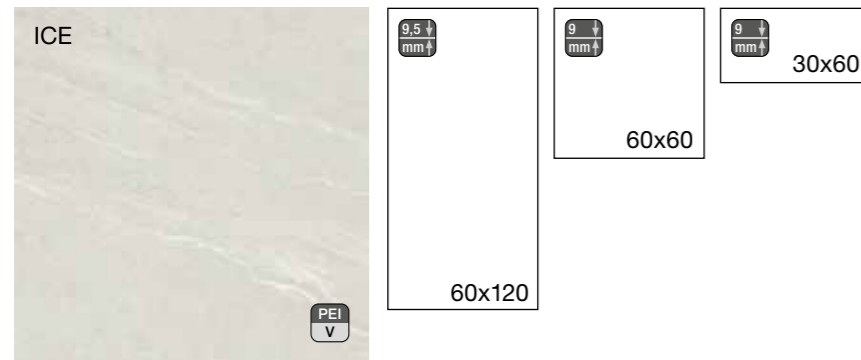

GRES PORCELLANATO SMALTATO - GLAZED PORCELAIN STONEWARE -
GRÈS CÉRAME ÉMAILLÉ - GLASIERTES FEINSTEINZEUG

GRES PORCELLANATO SMALTATO - GLAZED PORCELAIN STONEWARE -
GRÈS CÉRAME ÉMAILLÉ - GLASIERTES FEINSTEINZEUG

Formato	Spessore	Ice	Grey	Ivory	Sand	
60x120 RT	9,5 mm	PRXPRAC	PRXPRBC	PRXPRCC	PRXPRDC	-
60x60 RT	9 mm	PRXPR1C	PRXPR2C	PRXPR3C	PRXPR4C	-
30x60 RT	9 mm	PRXPR5C	PRXPR6C	PRXPR7C	PRXPR8C	-
Pezzi Speciali						
6,7x120 Battiscopa	9,5 mm	PRXBRA	PRXBRB	PRXBRC	PRXBRD	-
6,7x60 Battiscopa	9 mm	PRXBR1	PRXBR2	PRXBR3	PRXBR4	-

GRADINI DA FONDO - STEPS FROM PLAIN TILES - NEZ DE MARCHE OBTENU DE FOND - STUFEN AUS GRUNDFLIESEN

disponibile su richiesta

Consegna 20 giorni lavorativi dalla conferma ordine - Delivery 20 working days from order confirmation
Livraison 20 jours de travail à partir de la confirmation de la commande - Lieferung in 20 Werktagen ab Auftragsbestätigung

RIVESTIMENTI COORDINATI - COORDINATED WALL TILES - REVÊTEMENTS COORDONNÉS - KOORDINIERTE WANDFLIESEN

Trex → P. 90

IMBALLI - PACKING - EMBALLAGES - VERPACKUNGSDATEN

ARTICOLI	PZ x BOX	MQ x BOX	KG x BOX	BOX x PAL	MQ x PAL	KG x PAL
60x120	2	1,44	29,00	36	51,84	1059
60x60	4	1,44	28,00	30	43,20	855
30x60	7	1,26	23,00	40	50,40	935
Battiscopa 120	8	-	16,00	-	-	-
Battiscopa 60	16	-	16,00	-	-	-