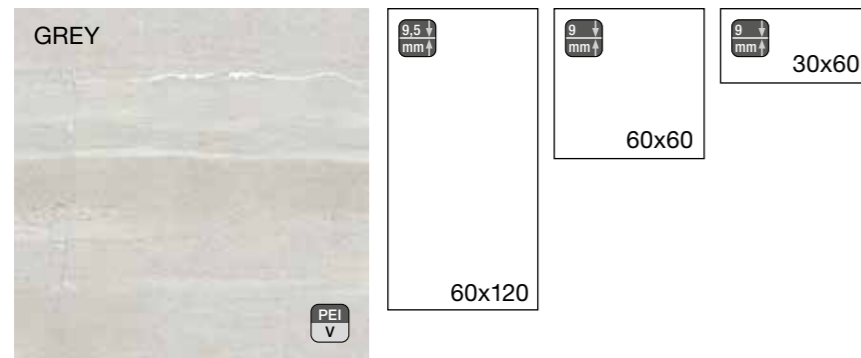

GRES PORCELLANATO SMALTATO - GLAZED PORCELAIN STONEWARE -
GRÈS CÉRAME ÉMAILLÉ - GLASIERTES FEINSTEINZEUG

GRES PORCELLANATO SMALTATO - GLAZED PORCELAIN STONEWARE -
GRÈS CÉRAME ÉMAILLÉ - GLASIERTES FEINSTEINZEUG

Formato	Spessore	Ice	Grey	Ivory	Sand	
60x120 RT	9,5 mm	PRXPRAC	PRXPRBC	PRXPRCC	PRXPRDC	-
60x60 RT	9 mm	PRXPR1C	PRXPR2C	PRXPR3C	PRXPR4C	-
30x60 RT	9 mm	PRXPR5C	PRXPR6C	PRXPR7C	PRXPR8C	-
Pezzi Speciali						
6,7x120 Battiscopa	9,5 mm	PRXBRA	PRXBRB	PRXBRC	PRXBRD	-
6,7x60 Battiscopa	9 mm	PRXBR1	PRXBR2	PRXBR3	PRXBR4	-

GRADINI DA FONDO - STEPS FROM PLAIN TILES - NEZ DE MARCHE OBTENU DE FOND - STUFEN AUS GRUNDFLIESEN

disponibile su richiesta

Consegna 20 giorni lavorativi dalla conferma ordine - Delivery 20 working days from order confirmation
Livraison 20 jours de travail à partir de la confirmation de la commande - Lieferung in 20 Werktagen ab Auftragsbestätigung

RIVESTIMENTI COORDINATI - COORDINATED WALL TILES - REVÊTEMENTS COORDONNÉS - KOORDINIERTE WANDFLIESEN

Trex → P. 90

IMBALLI - PACKING - EMBALLAGES - VERPACKUNGSDATEN

ARTICOLI	PZ x BOX	MQ x BOX	KG x BOX	BOX x PAL	MQ x PAL	KG x PAL
60x120	2	1,44	29,00	36	51,84	1059
60x60	4	1,44	28,00	30	43,20	855
30x60	7	1,26	23,00	40	50,40	935
Battiscopa 120	8	-	16,00	-	-	-
Battiscopa 60	16	-	16,00	-	-	-