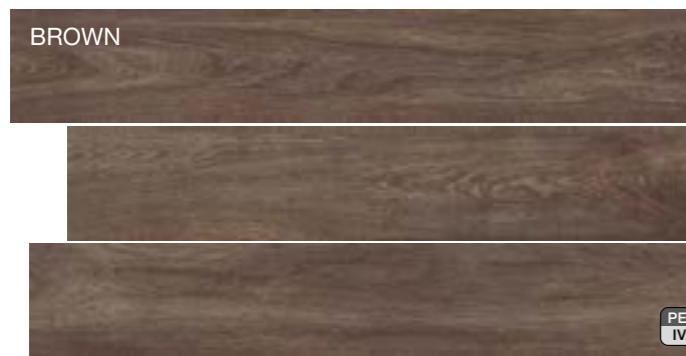

RT 9.5 mm	20x120	NORT 9 mm	20,3x90,6
NORT 9 mm		R11	20,3x90,6

RT 9.5 mm	20x120	NORT 9 mm	20,3x90,6
-----------	--------	-----------	-----------

Formato	Spessore	White	Beige	Caramel	Natural	Brown
20x120 RT	9,5 mm	PHOPR1C	PHOPR2C	PHOPR3C	PHOPR4C	PHOPR5C
20,3x90,6	9 mm	PHOPOA	PHOPOB	PHOPOC	PHOPOD	PHOPOE
20,3x90,6 Grip	9 mm	-	PHOPOF	PHOPOG	PHOPOH	-
Pezzi Speciali						
6,5x120 Battiscopa	9,5 mm	PHOBR1C	PHOBR2C	PHOBR3C	PHOBR4C	PHOBR5C
6,5x90,6 Battiscopa	9 mm	PHOBOA	PHOBOB	PHOBOC	PHOBOD	PHOBOE