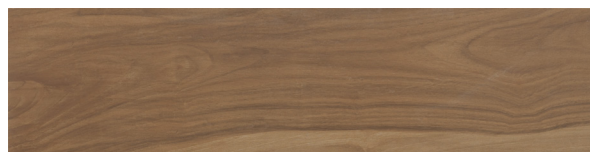

PABPR7
Abetone Miele RT
30x120 - 11¹³/₁₆" x 47¹/₄"